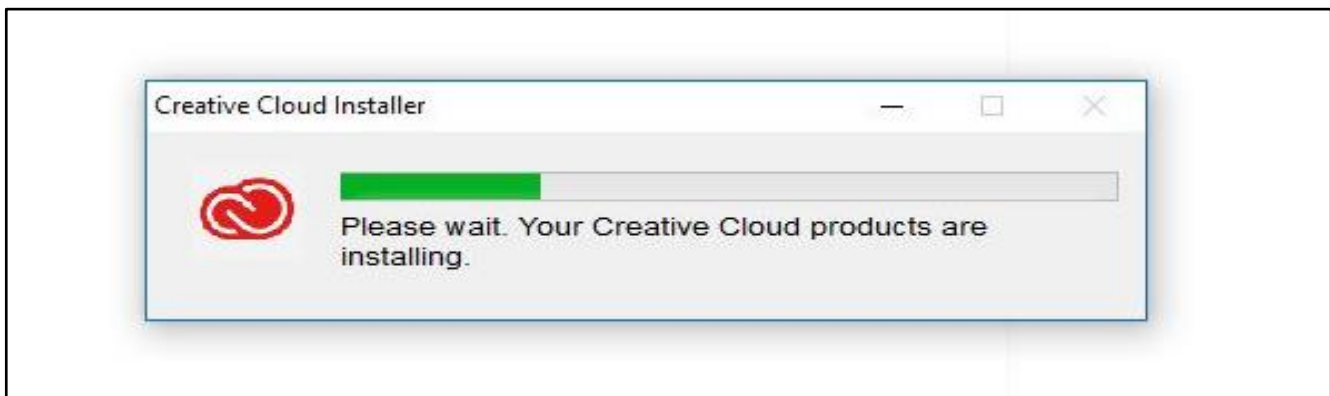

## เริ่มการติดตั้งโปรแกรม

Double-click ที่ไฟล์ setup.exe ใน โฟลเดอร์ที่เปิดไว้ เพื่อเปิดโปรแกรมติดตั้ง เมื่อโปรแกรมเริ่มการติดตั้ง จะปรากฏหน้าต่างสถานะการติดตั้งโปรแกรม รอให้โปรแกรมติดตั้งทำงานประมาณ 5-10 นาที ตามภาพด้านล่าง