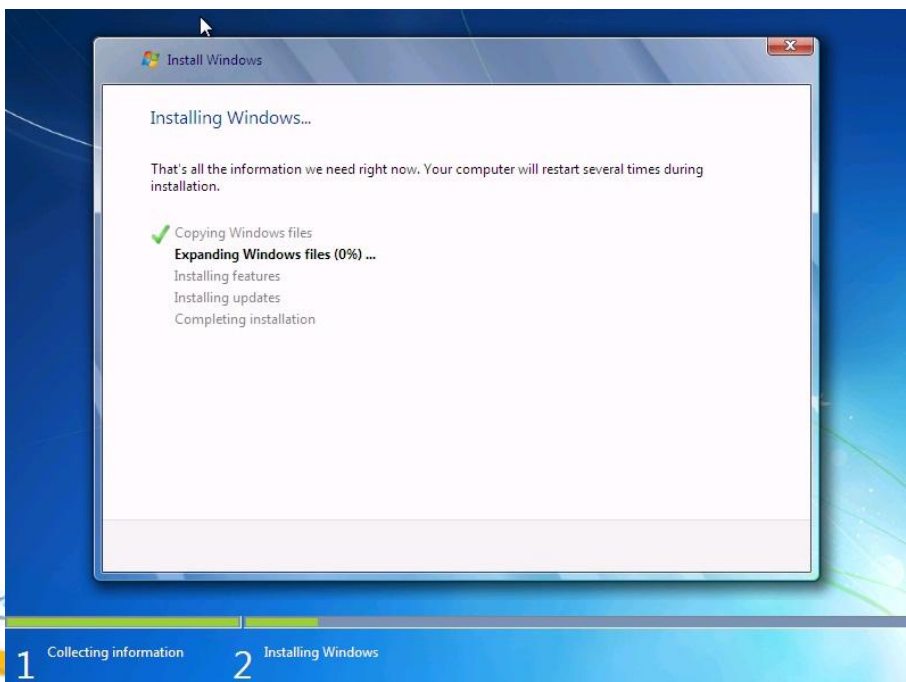

ขั้นตอนที่ 10 จะปรากฏเมนูขึ้นมาอีกครั้ง ให้คลิก **New** เพื่อทำการสร้างไดรฟ์ใหม่

ขั้นตอนที่ 11 คลิกที่ปุ่ม **Apply** ดังภาพ

ขั้นตอนที่ 12 คลิกเลือก **Disk 0 Partition 2** แล้วกดปุ่ม **Next**

ขั้นตอนที่ 13 ระบบจะเข้าสู่การติดตั้งไฟล์ **Windows 7** ทันที