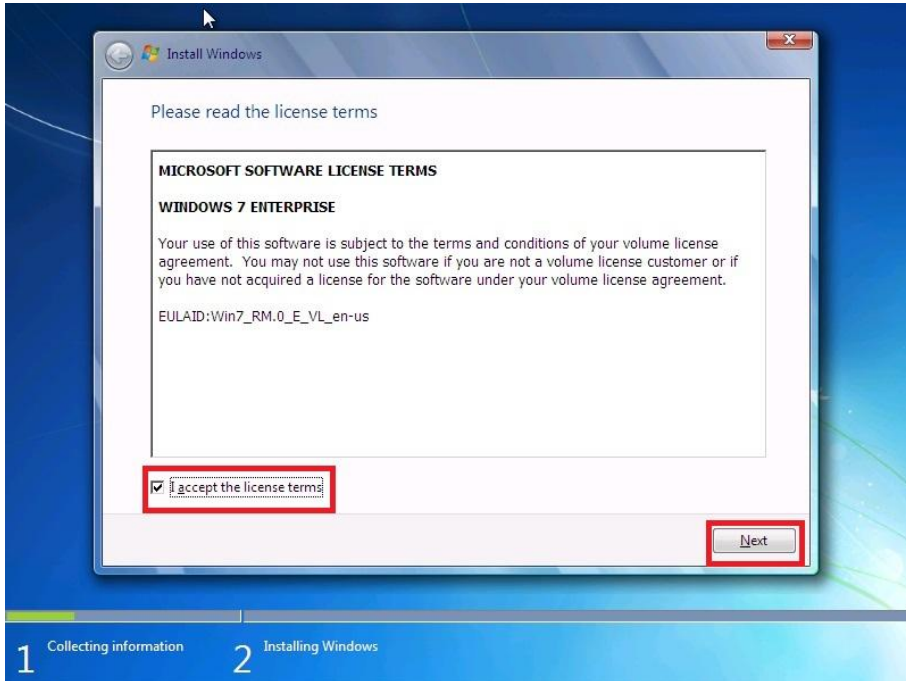

ขั้นตอนที่ 4 ระบบจะให้เราอ่าน License ของโปรแกรม ให้คลิกที่ช่อง I accept license terms จากนั้นคลิก Next