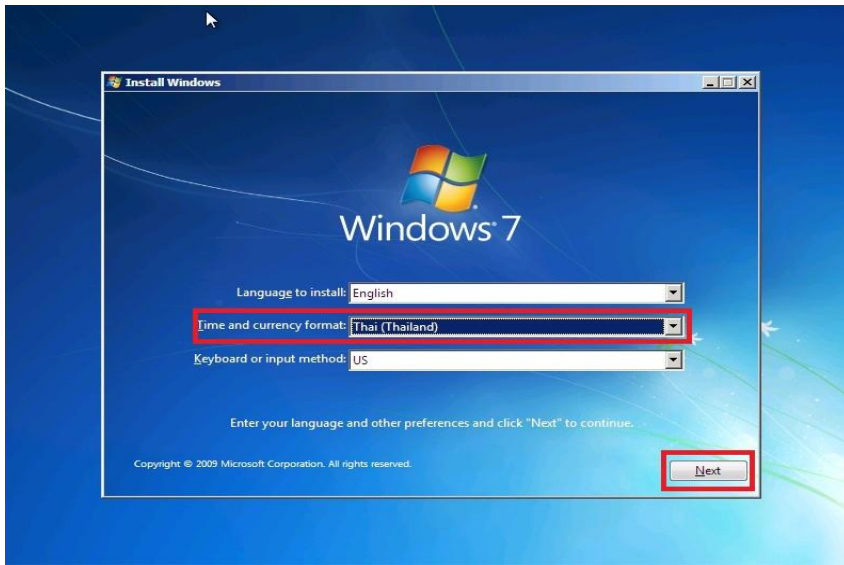

## คู่มือการติดตั้ง Windows 7

ก่อนที่จะทำการลงวินโดวส์ จะต้องทำการเข้า **Bios** เพื่อทำการตั้งค่าให้ คอมพิวเตอร์ **Boot CD-ROM** เสียก่อน

ขั้นตอนที่ 1 ทำการกดปุ่ม **Enter** เพื่อทำการ **Boot CD-ROM** หรือ **DVD-Rom**

ขั้นตอนที่ 2 จะปรากฏหน้าต่างสำหรับเริ่มต้นการติดตั้ง Windows 7 ซึ่งในส่วนนี้แนะนำให้เลือกตรง **Time and currency format** เป็น **Thai(Thailand)** จากนั้นคลิก **Next**

ขั้นตอนที่ 3 ระบบจะเข้าสู่หน้าต่างที่มีตราสัญลักษณ์หรือโลโก้ Windows 7 ให้คลิกที่ปุ่ม **Install now**