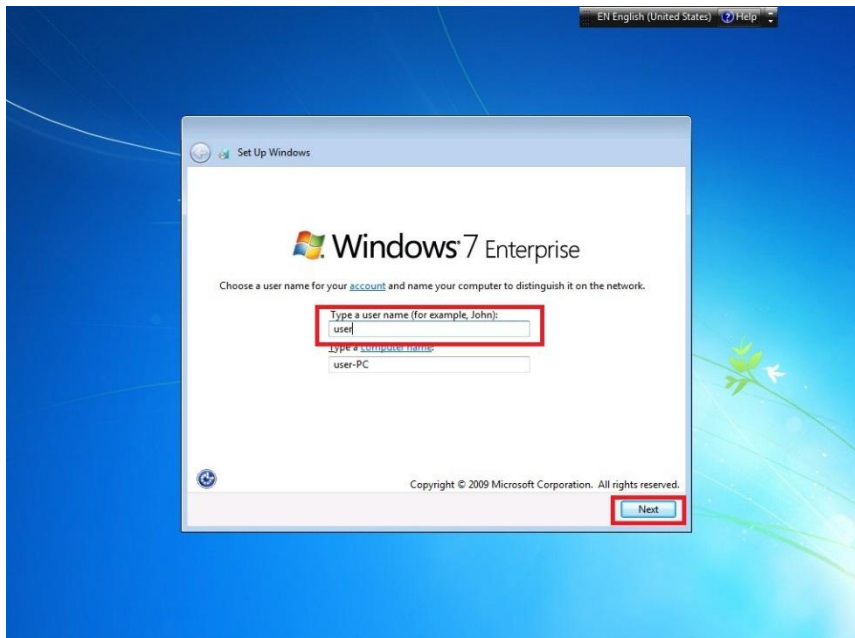

ขั้นตอนที่ 14 เมื่อติดตั้งไฟล์เสร็จเรียบร้อยแล้ว ระบบจะให้ตั้งชื่อเครื่องคอมพิวเตอร์ ซึ่งสามารถใส่ชื่ออะไรก็ได้ จากนั้นกดปุ่ม **Next**