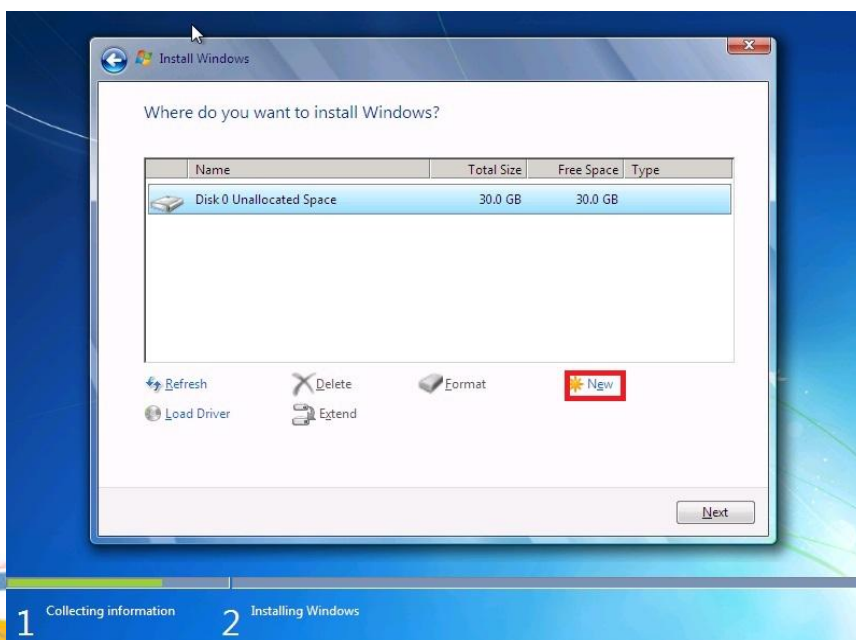

ขั้นตอนที่ 7 จะปรากฏเมนูขึ้นมา ให้คลิก **New** เพื่อทำการสร้างไดร์ฟ

ขั้นตอนที่ 8 จะปรากฏเมนู **Size** ให้เราใส่ขนาดของพื้นที่ที่ใคร่พั้นั้น เมื่อใส่ **Size** แล้ว ให้กดปุ่ม **Apply**

ขั้นตอนที่ 9 เมื่อกำหนด **Size** ของใคร่พั้นั้นแล้ว จะปรากฏหน้าต่างดังภาพ ให้คลิกปุ่ม **OK**