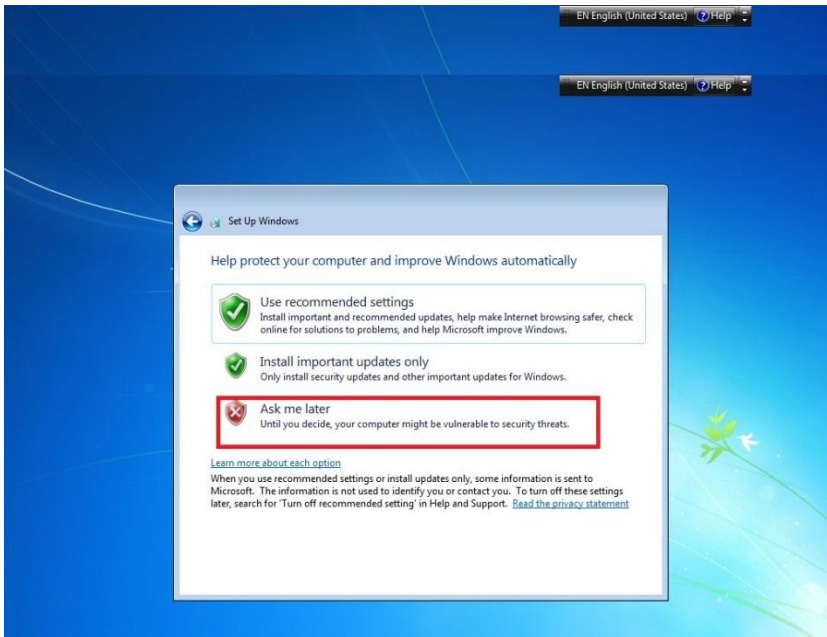

ขั้นตอนที่ 16 คลิกเลือก **Ask me later** ดังภาพ