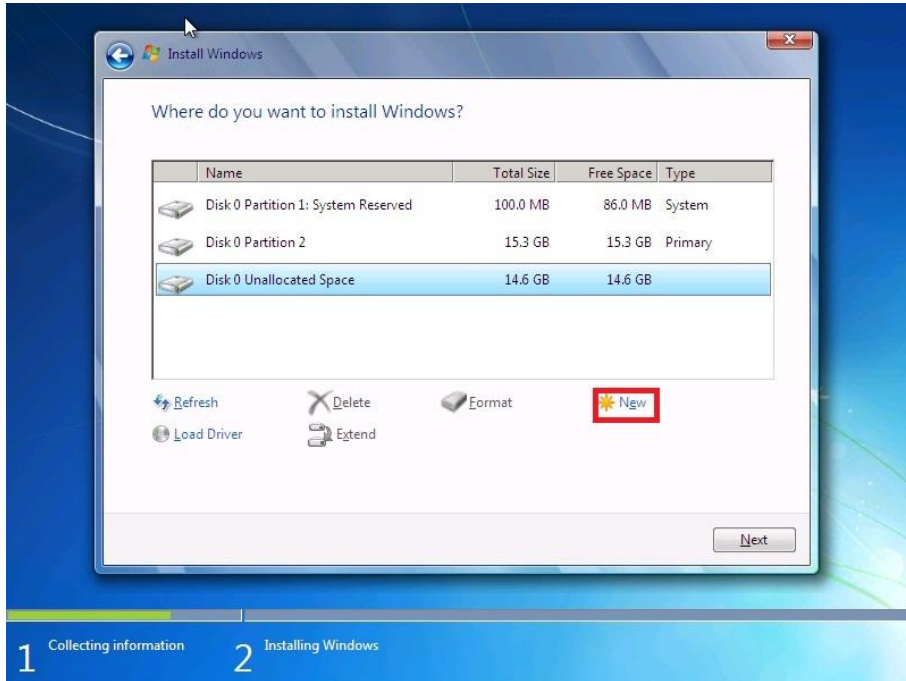

ขั้นตอนที่ 7 จะปรากฏเมนูขึ้นมา ให้คลิก **New** เพื่อทำการสร้างไดร์ฟ

ขั้นตอนที่ 8 จะปรากฏเมนู **Size** ให้เราใส่ขนาดของพื้นที่ที่ใคร่พั้นั้น เมื่อใส่ **Size** แล้ว ให้กดปุ่ม **Apply**

ขั้นตอนที่ 9 เมื่อกำหนด **Size** ของใคร่พั้นั้นแล้ว จะปรากฏหน้าต่างดังภาพ ให้คลิกปุ่ม **OK**

ขั้นตอนที่ 10 จะปรากฏเมนูขึ้นมาอีกครั้ง ให้คลิก **New** เพื่อทำการสร้างไดรฟ์ใหม่

ขั้นตอนที่ 11 คลิกที่ปุ่ม **Apply** ดังภาพ

ขั้นตอนที่ 12 คลิกเลือก **Disk 0 Partition 2** แล้วกดปุ่ม **Next**

ขั้นตอนที่ 13 ระบบจะเข้าสู่การติดตั้งไฟล์ **Windows 7** ทันที