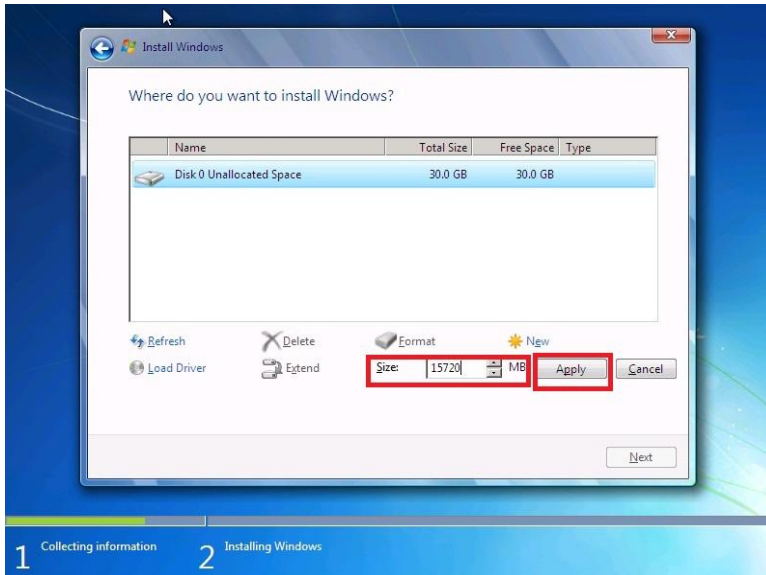

ขั้นตอนที่ 7 จะปรากฏเมนูขึ้นมา ให้คลิก **New** เพื่อทำการสร้างไดร์ฟ

ขั้นตอนที่ 8 จะปรากฏเมนู **Size** ให้เราใส่ขนาดของพื้นที่ที่ใคร่พั้นั้น เมื่อใส่ **Size** แล้ว ให้กดปุ่ม **Apply**

ขั้นตอนที่ 9 เมื่อกำหนด **Size** ของใคร่พั้นั้นแล้ว จะปรากฏหน้าต่างดังภาพ ให้คลิกปุ่ม **OK**