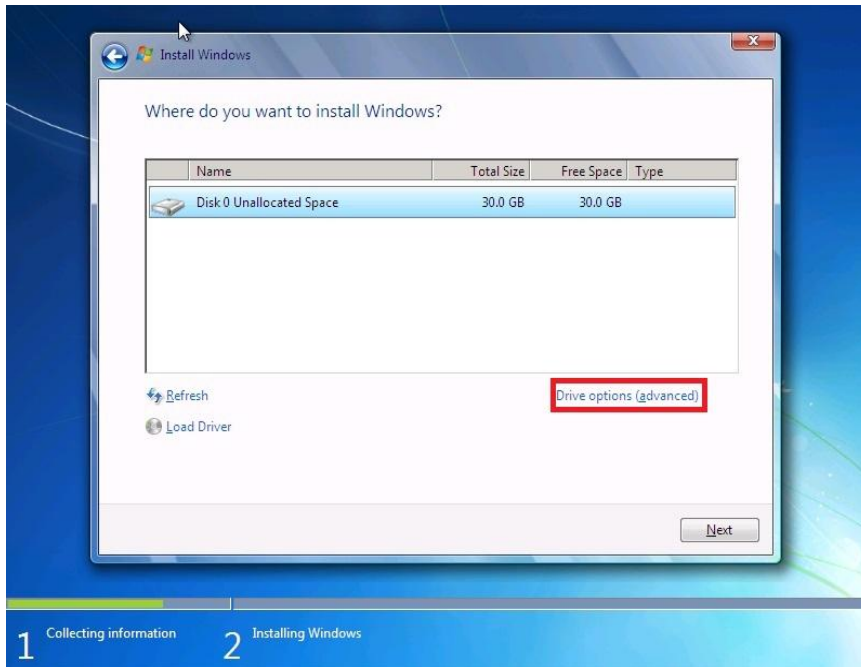

ขั้นตอนที่ 6 จะพบกับหน้าต่างที่แสดงถึงไดร์ฟของ **Harddisk** ให้คลิกที่ **Drive options(advanced)**