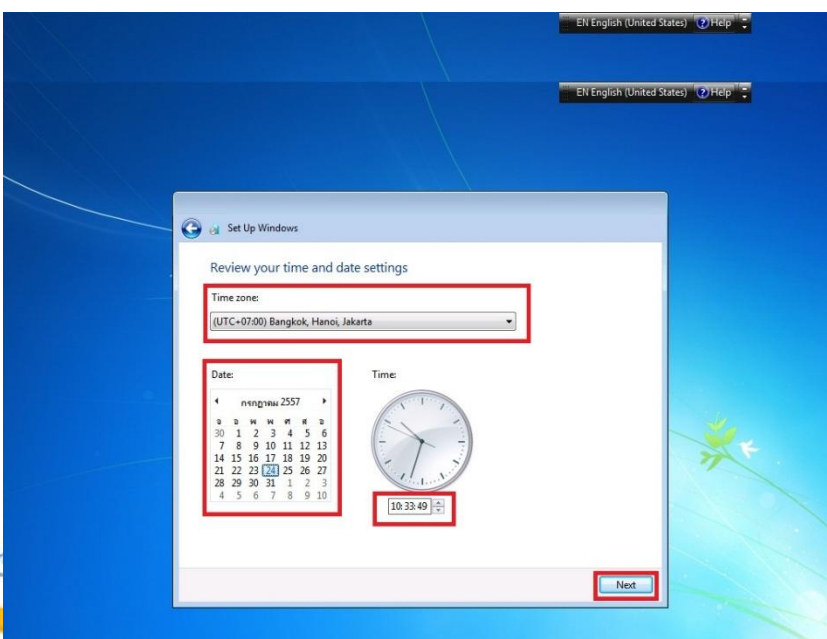

ขั้นตอนที่ 17 จะเข้าสู่หน้าต่างการตั้งค่าเวลา **Time zone** ให้คลิกเลือกเขตเวลา
ในกรุงเทพ (UTC +07:00) Bangkok, Hanoi, Jakarta
จากนั้นคลิก **Next**