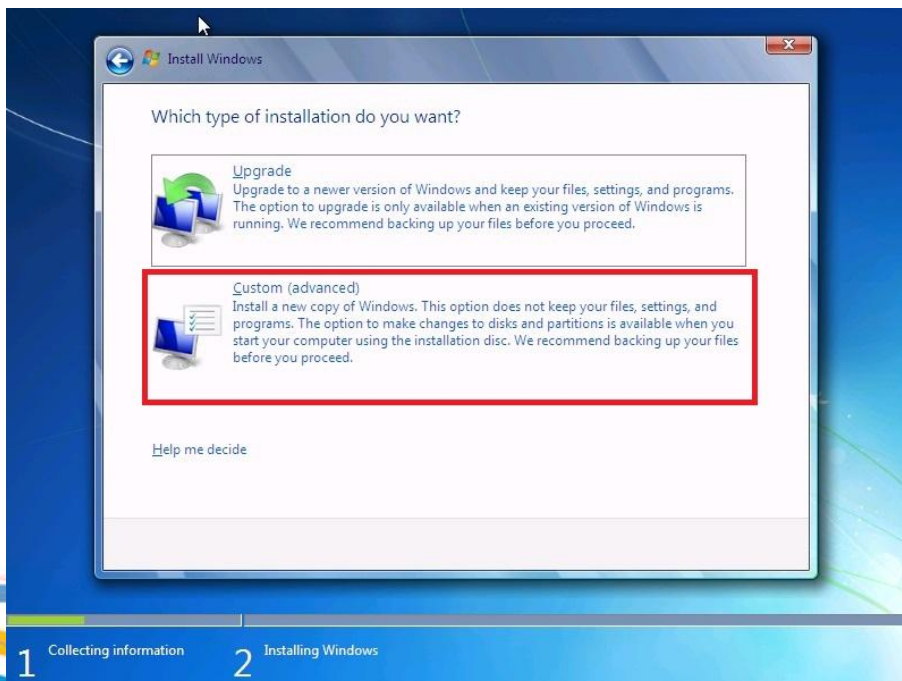

ขั้นตอนที่ 5 จะพบกับตัวเลือก 2 หัวข้อ ให้คลิกเลือก Custom (advanced)