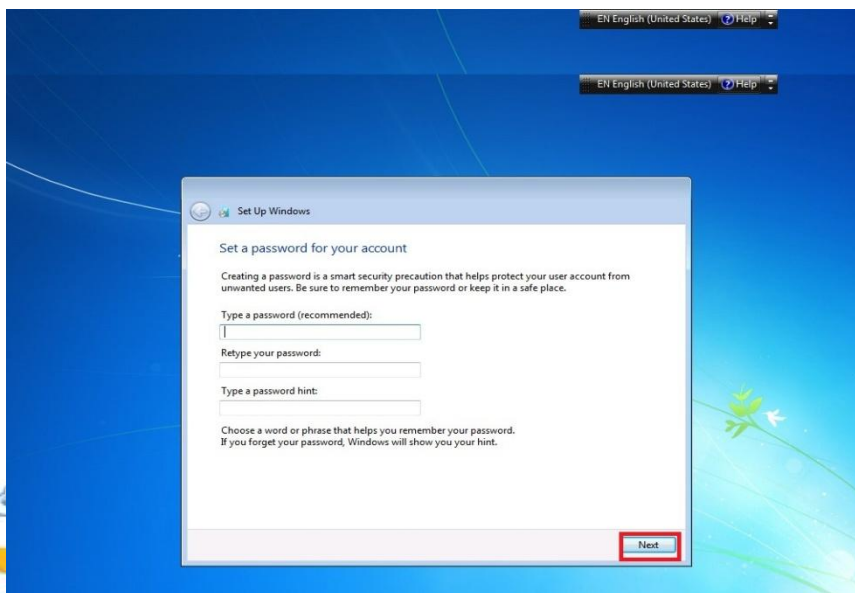

ขั้นตอนที่ 15 ระบบจะเข้าสู่การตั้งค่ารหัสผ่าน(Password) ก่อนเข้าสู่วินโดวส์ ถ้าหากไม่ต้องการตั้งรหัสผ่าน ให้กดปุ่ม **Next** ได้เลย