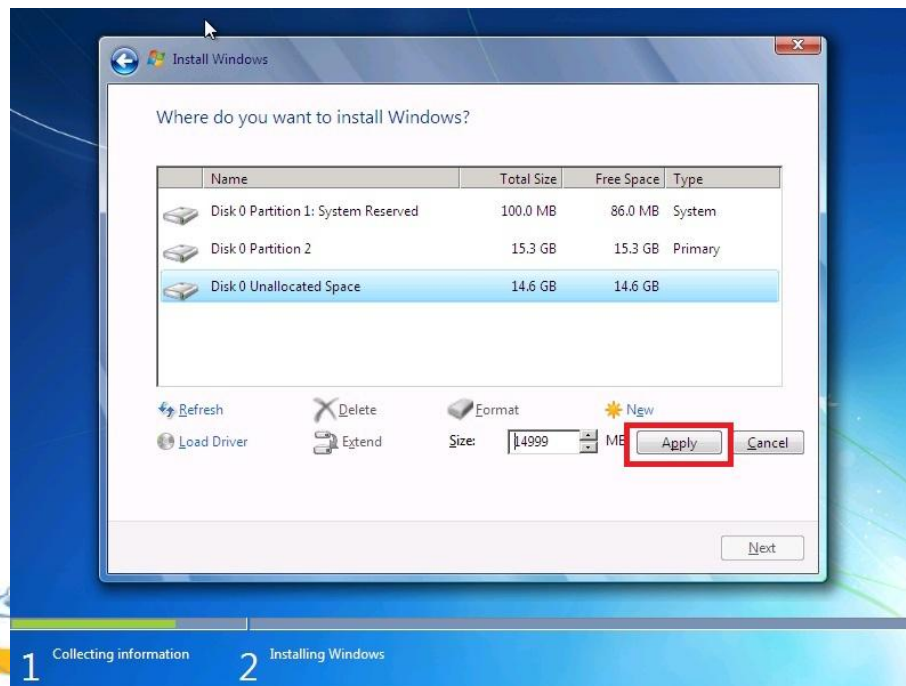

ขั้นตอนที่ 7 จะปรากฏเมนูขึ้นมา ให้คลิก **New** เพื่อทำการสร้างไดร์ฟ

ขั้นตอนที่ 8 จะปรากฏเมนู **Size** ให้เราใส่ขนาดของพื้นที่ที่ใคร่พั้นั้น เมื่อใส่ **Size** แล้ว ให้กดปุ่ม **Apply**

ขั้นตอนที่ 9 เมื่อกำหนด **Size** ของใคร่พั้นั้นแล้ว จะปรากฏหน้าต่างดังภาพ ให้คลิกปุ่ม **OK**

ขั้นตอนที่ 10 จะปรากฏเมนูขึ้นมาอีกครั้ง ให้คลิก **New** เพื่อทำการสร้างไดรฟ์ใหม่

ขั้นตอนที่ 11 คลิกที่ปุ่ม **Apply** ดังภาพ

ขั้นตอนที่ 12 คลิกเลือก **Disk 0 Partition 2** แล้วกดปุ่ม **Next**

ขั้นตอนที่ 13 ระบบจะเข้าสู่การติดตั้งไฟล์ **Windows 7** ทันที