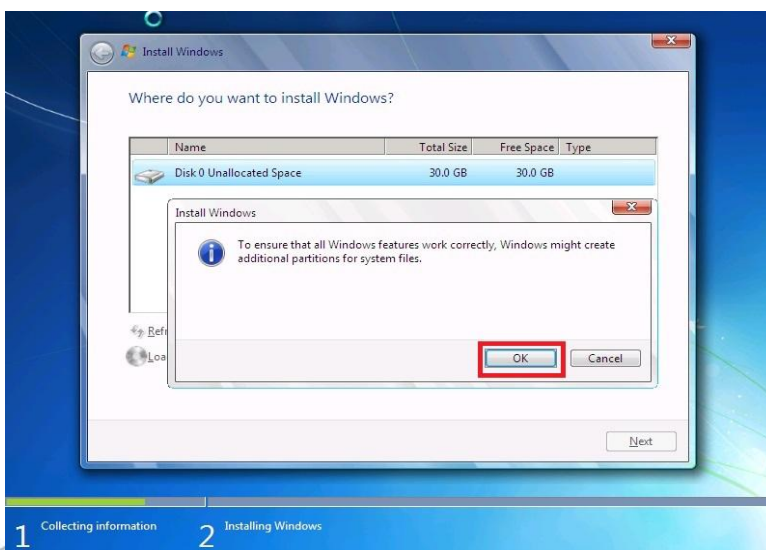

ขั้นตอนที่ 7 จะปรากฏเมนูขึ้นมา ให้คลิก **New** เพื่อทำการสร้างไดร์ฟ

ขั้นตอนที่ 8 จะปรากฏเมนู **Size** ให้เราใส่ขนาดของพื้นที่ที่ใคร่พั้นั้น เมื่อใส่ **Size** แล้ว ให้กดปุ่ม **Apply**

ขั้นตอนที่ 9 เมื่อกำหนด **Size** ของใคร่พั้นั้นแล้ว จะปรากฏหน้าต่างดังภาพ ให้คลิกปุ่ม **OK**