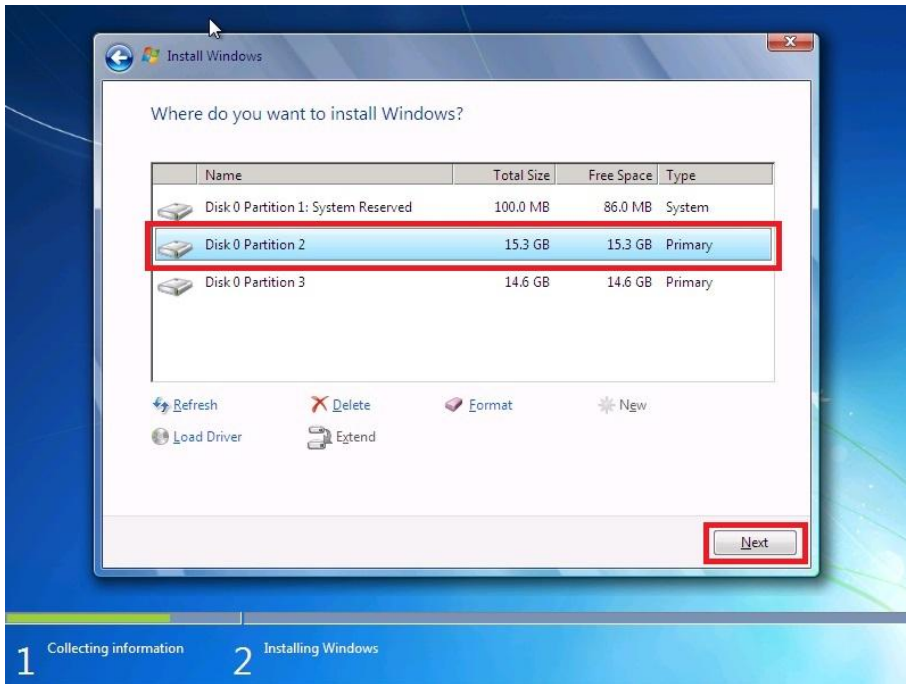

ขั้นตอนที่ 7 จะปรากฏเมนูขึ้นมา ให้คลิก **New** เพื่อทำการสร้างไดร์ฟ

ขั้นตอนที่ 8 จะปรากฏเมนู **Size** ให้เราใส่ขนาดของพื้นที่ที่ใคร่พั้นั้น เมื่อใส่ **Size** แล้ว ให้กดปุ่ม **Apply**

ขั้นตอนที่ 9 เมื่อกำหนด **Size** ของใคร่พั้นั้นแล้ว จะปรากฏหน้าต่างดังภาพ ให้คลิกปุ่ม **OK**

ขั้นตอนที่ 10 จะปรากฏเมนูขึ้นมาอีกครั้ง ให้คลิก **New** เพื่อทำการสร้างไดรฟ์ใหม่

ขั้นตอนที่ 11 คลิกที่ปุ่ม **Apply** ดังภาพ

ขั้นตอนที่ 12 คลิกเลือก **Disk 0 Partition 2** แล้วกดปุ่ม **Next**

ขั้นตอนที่ 13 ระบบจะเข้าสู่การติดตั้งไฟล์ **Windows 7** ทันที