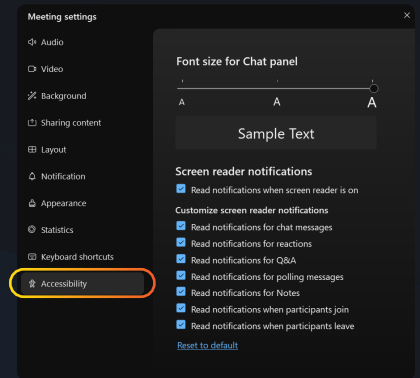

Refresh

การเปลี่ยนอุปกรณ์สำหรับ Meeting สามารถสแกน QR Code ในโปรแกรมได้เลย *** โดยต้องทำการ Sign in ด้วย Internet account เดียวกันกับมือถือเท่านั้น ***

Webex

New Feature | 🔍

Version 42.10

2.2 Background

Webex ได้มีการอัปเดต Virtual Background เพิ่มเติมในรูปแบบของวิดีโอ โดยผู้เข้าร่วม Meeting สามารถ Upload ได้ด้วยตัวเอง

2.3 Layout

ผู้เข้าร่วม Meeting เปลี่ยนมุมมอง Layout ของผู้เข้าร่วม Meeting ทั้งหมดได้มากขึ้น โดย Webex ได้มีการอัปเดตให้สามารถมองเห็นได้สูงสุดถึง 81 Layout

2.4 Statistics

เพิ่มแถบแสดง Quality การ Meeting ไม่ว่าจะเป็นการแชร์หน้าจอ หรือวิดีโอต่าง ๆ

2.5 Accessibility

การปรับขนาดตัวอักษรในแถบแชทเพื่อเพิ่มความสะดวกในการพิมพ์หรืออ่าน

3

แนะนำการใช้ HD Webcam

2.6 Breakout session

Webex ได้มีการอัปเดตการใช้ Breakout session โดยเพิ่มตัวเลือกให้สำหรับผู้เข้าร่วม Meeting สามารถเลือกห้องได้เอง