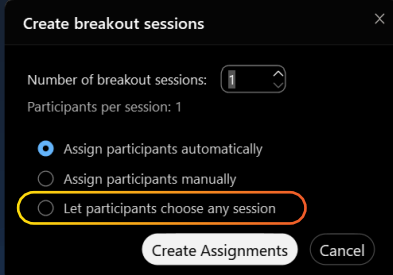

2.3 Layout

ผู้เข้าร่วม Meeting เปลี่ยนมุมมอง Layout ของผู้เข้าร่วม Meeting ทั้งหมดได้มากขึ้น โดย Webex ได้มีการอัปเดตให้สามารถมองเห็นได้สูงสุดถึง 81 Layout

2.4 Statistics

เพิ่มแถบแสดง Quality การ Meeting ไม่ว่าจะเป็นการแชร์หน้าจอ หรือวิดีโอต่าง ๆ

2.5 Accessibility

การปรับขนาดตัวอักษรในแถบแชทเพื่อเพิ่มความสะดวกในการพิมพ์หรืออ่าน

3

แนะนำการใช้ HD Webcam

2.6 Breakout session

Webex ได้มีการอัปเดตการใช้ Breakout session โดยเพิ่มตัวเลือกให้สำหรับผู้เข้าร่วม Meeting สามารถเลือกห้องได้เอง