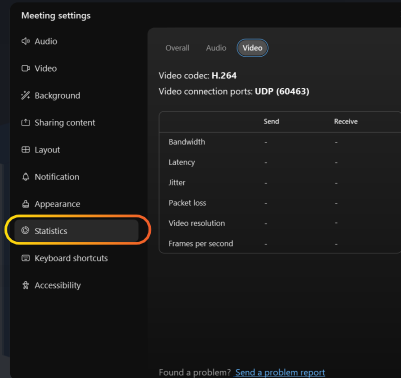

Refresh

การเปลี่ยนอุปกรณ์สำหรับ Meeting สามารถสแกน QR Code ในโปรแกรมได้เลย *** โดยต้องทำการ Sign in ด้วย Internet account เดียวกันกับมือถือเท่านั้น ***

Webex

New Feature | 🔍

Version 42.10

2.2 Background

Webex ได้มีการอัปเดต Virtual Background เพิ่มเติมในรูปแบบของวิดีโอ โดยผู้เข้าร่วม Meeting สามารถ Upload ได้ด้วยตัวเอง

2.3 Layout

ผู้เข้าร่วม Meeting เปลี่ยนมุมมอง Layout ของผู้เข้าร่วม Meeting ทั้งหมดได้มากขึ้น โดย Webex ได้มีการอัปเดตให้สามารถมองเห็นได้สูงสุดถึง 81 Layout

2.4 Statistics

เพิ่มแถบแสดง Quality การ Meeting ไม่ว่าจะเป็นการแชร์หน้าจอ หรือวิดีโอต่าง ๆ