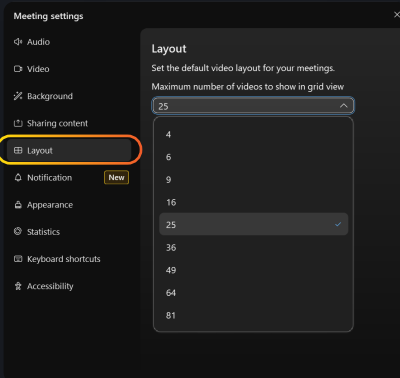

Save

Zoom to Overview

Hide minimap

Zoom out

Zoom in

This feature requires the latest version of the Webex mobile app. If you have problems moving the meeting, update your app.

Scan the code with your mobile camera or code scanner.

Refresh

การเปลี่ยนอุปกรณ์สำหรับ Meeting สามารถสแกน QR Code ในโปรแกรมได้เลย *** โดยต้องทำการ Sign in ด้วย Internet account เดียวกันกับมือถือเท่านั้น ***

Webex

New Feature | 🔍

Version 42.10

2.2 Background

Webex ได้มีการอัปเดต Virtual Background เพิ่มเติมในรูปแบบของวิดีโอ โดยผู้เข้าร่วม Meeting สามารถ Upload ได้ด้วยตัวเอง

2.3 Layout

ผู้เข้าร่วม Meeting เปลี่ยนมุมมอง Layout ของผู้เข้าร่วม Meeting ทั้งหมดได้มากขึ้น โดย Webex ได้มีการอัปเดตให้สามารถมองเห็นได้สูงสุดถึง 81 Layout

2.4 Statistics

เพิ่มแถบแสดง Quality การ Meeting ไม่ว่าจะเป็นการแชร์หน้าจอ หรือวิดีโอต่าง ๆ