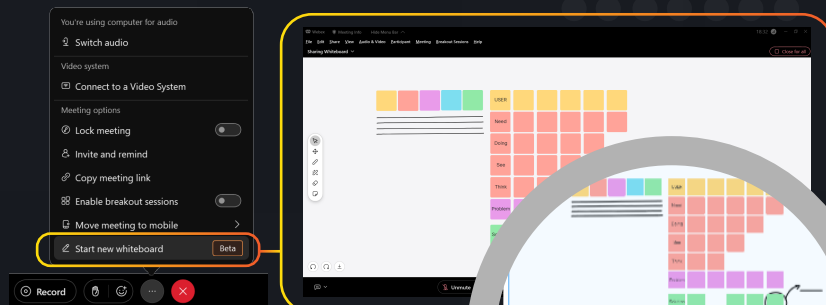

Webex

New Feature | 🔍

Version 42.10

1 แนะนำ Whiteboard Tools

Webex Version 42.10 ได้มีการอัปเดตการทำงานต่าง ๆ มากมาย โดย 1 ในนั้นเริ่มมีการนำฟังก์ชัน Whiteboard เข้ามาใช้ในการ Conference ทำให้คนที่เข้าร่วมสามารถ Annotate มีปฏิสัมพันธ์และแสดงความคิดเห็นได้อย่างหลากหลายมากขึ้น

Tools | 🔍

- Selection เลือก items
- Move เลื่อน whiteboard
- Pen Tool เขียน whiteboard
- Magic Pen ช่วยให้การเขียน smooth ขึ้น
- Eraser ลบ pen tool UU whiteboard
- Stickies เพิ่ม stickies note UU whiteboard

2.3 Layout

ผู้เข้าร่วม Meeting เปลี่ยนมุมมอง Layout ของผู้เข้าร่วม Meeting ทั้งหมดได้มากขึ้น โดย Webex ได้มีการอัปเดตให้สามารถมองเห็นได้สูงสุดถึง 81 Layout

2.4 Statistics

เพิ่มแถบแสดง Quality การ Meeting ไม่ว่าจะเป็นการแชร์หน้าจอ หรือวิดีโอต่าง ๆ